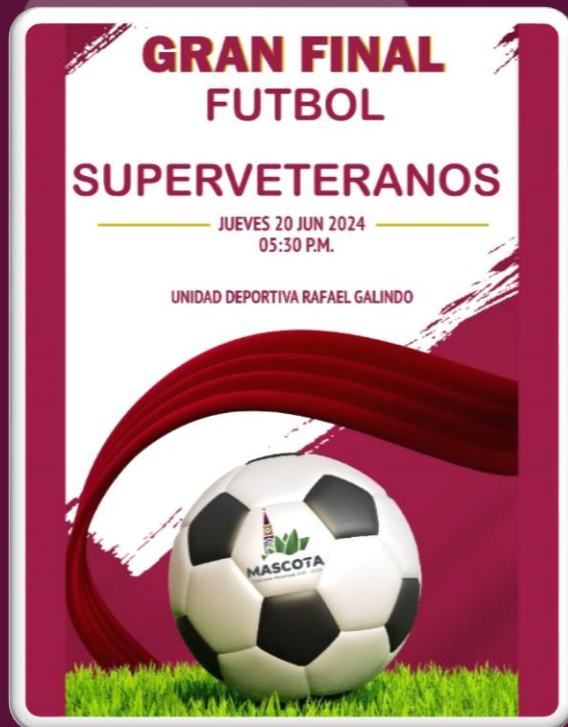

DISEÑO DE FLYERS.

Nota: estos son alguno los eventos cubiertos con mayor realce o importancia de los meses de enero a marzo del 2024, así como alguno de los diseños que se elaboran en los meses ya mencionados.